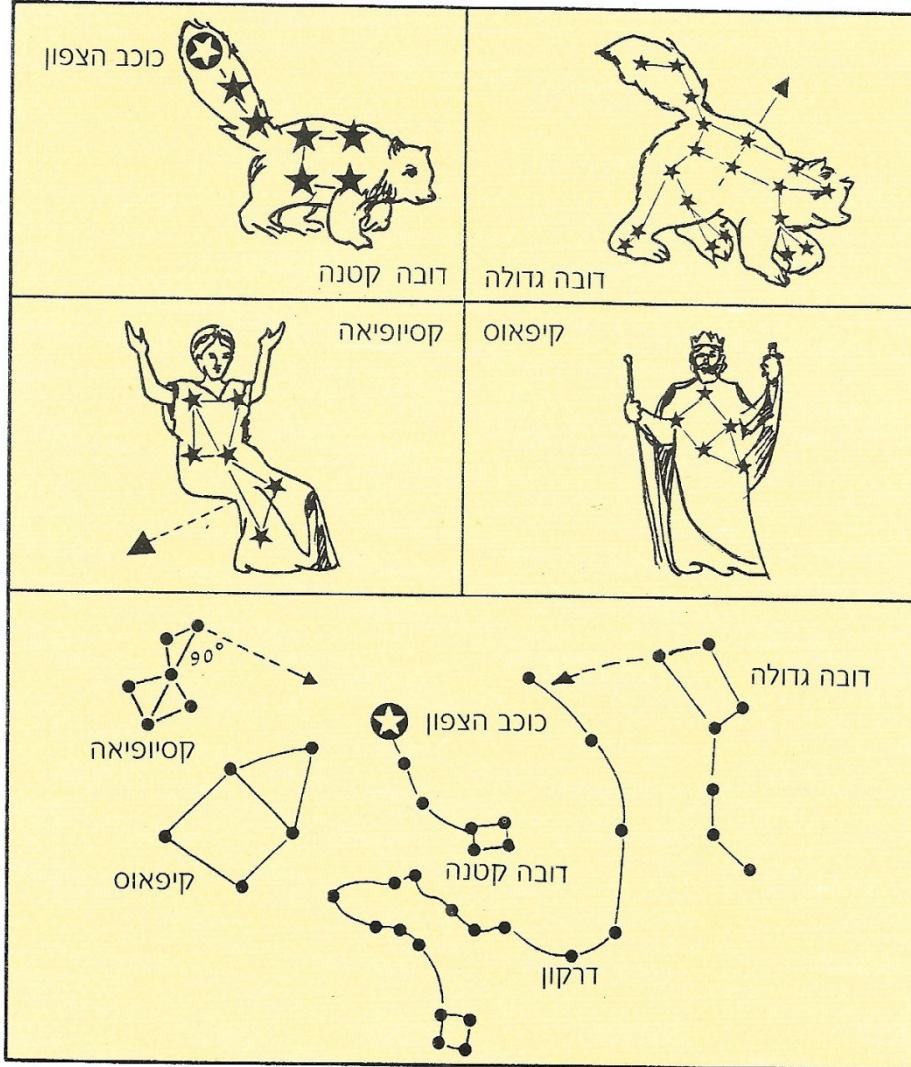

כרטיס פעילות כוכבים נוצצים

נקב חור במקומו של כל כוכב ובעת השימוש האר בפנס מאחורי הכרטיס.

קובץ ב'

אוניברסיטת בן-גוריון בנגב – המחלקה לחינוך
 משרד החינוך והתרבות – לשכת מחוז דרום
 החברה להגנת הטבע
 חברי הצוות: ד"ר בני חן
 יוסף אור
 יורם עשת
 זיית מזיג

אסתר שבח
 זמרה גל

הפקה מחודשת:
 מחלקת הדרכת, המרכז לידעת הארץ,
 החברה להגנת הטבע. תש"ן 1990
 איורים: יעל בן-ארי, הדס בר-יוסף
 הפקה: סמדר פרי
 הבאה לדפוס: שלמה מלמד
 סדר: "אייר נעה"